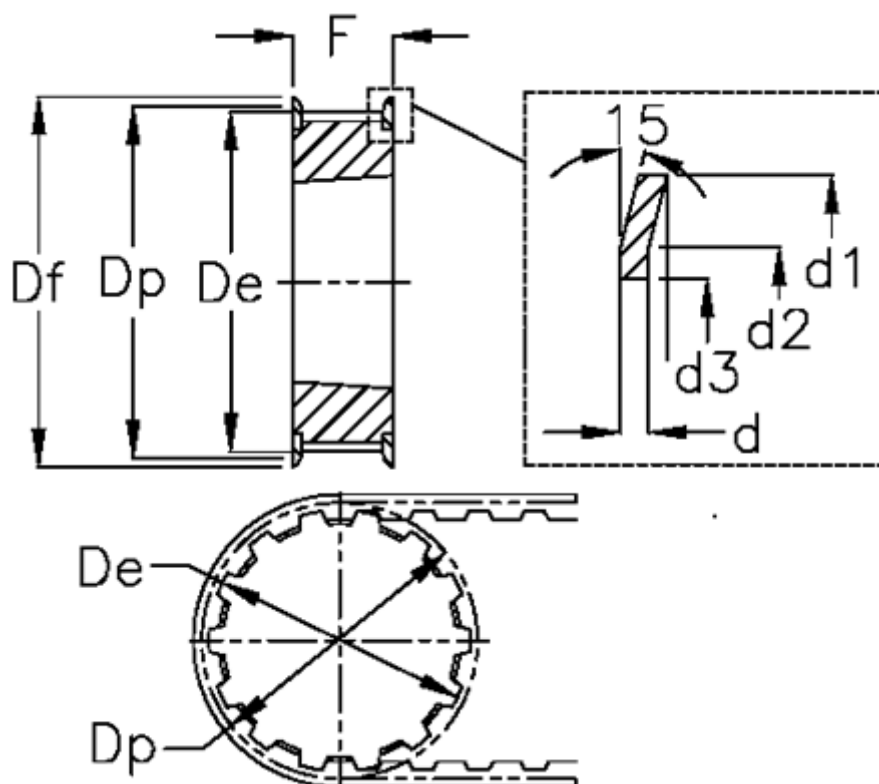

Varenummer: 604134027075
 Beskrivelse: Tandremskive for taperbøsning
 27 L 075 TL 1108

Mål

Bredde	= L 075	Dp	= 81.86
d	= 1.5	F	= 25
d1	= 87	Flangetype	= F30
d2	= 82.5	For taperbøsning	= 1108
d3	= 72	Max boring	= 28
De	= 81.1	S	= 25
Deling (tomme)	= 3/8	Tandantal	= 27
Df	= 87	Vægt	= 0.7